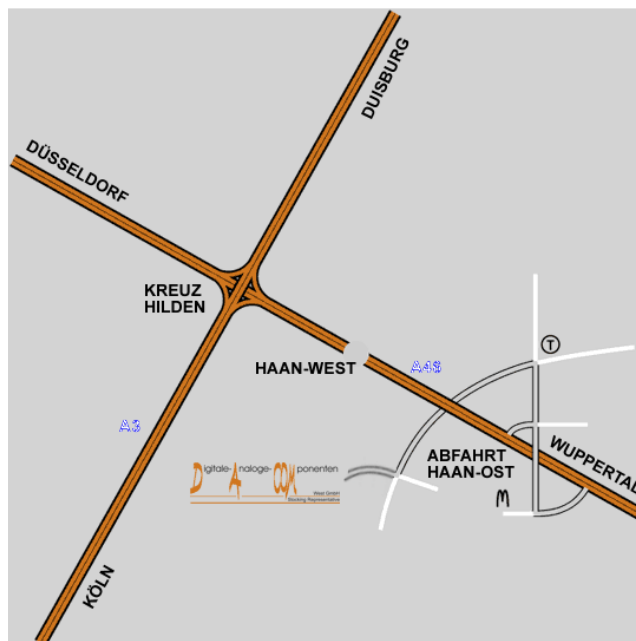

Anfahrtsbeschreibung

Schallbruch 19-21
D-42781 Haan
Tel.: 02129-376-200

Mit dem PKW:

Über die A 3 Köln-Oberhausen:

Abfahrt Hildener Kreuz auf die A46 Richtung Wuppertal, weiter siehe unten.

Über die A 46 Düsseldorf-Wuppertal:

Abfahrt Haan-Ost, abbiegen in die Gräfrather Str. bis zur nächsten Kreuzung (Shell-Tankstelle). Links abbiegen in die Elberfelder Str. Nach ca. 1 km nächste Kreuzung rechts in den Schallbruch. Sie finden uns auf der linken Seite (Hausnummer 19-21). Parkplätze finden Sie direkt vor dem Haus.

Mit dem Flugzeug:

Rhein/Ruhr Flughafen Düsseldorf, S-Bahn Linie 7 bis Solingen-Ohligs, weiter mit dem Taxi (ca. 7 km).

Mit der Bahn:

IC-Direktverbindung nach Solingen-Ohligs, oder ab Düsseldorf-Hauptbahnhof S-Bahn Linie 7 bis Solingen-Ohligs, weiter mit dem Taxi (ca. 7 km).